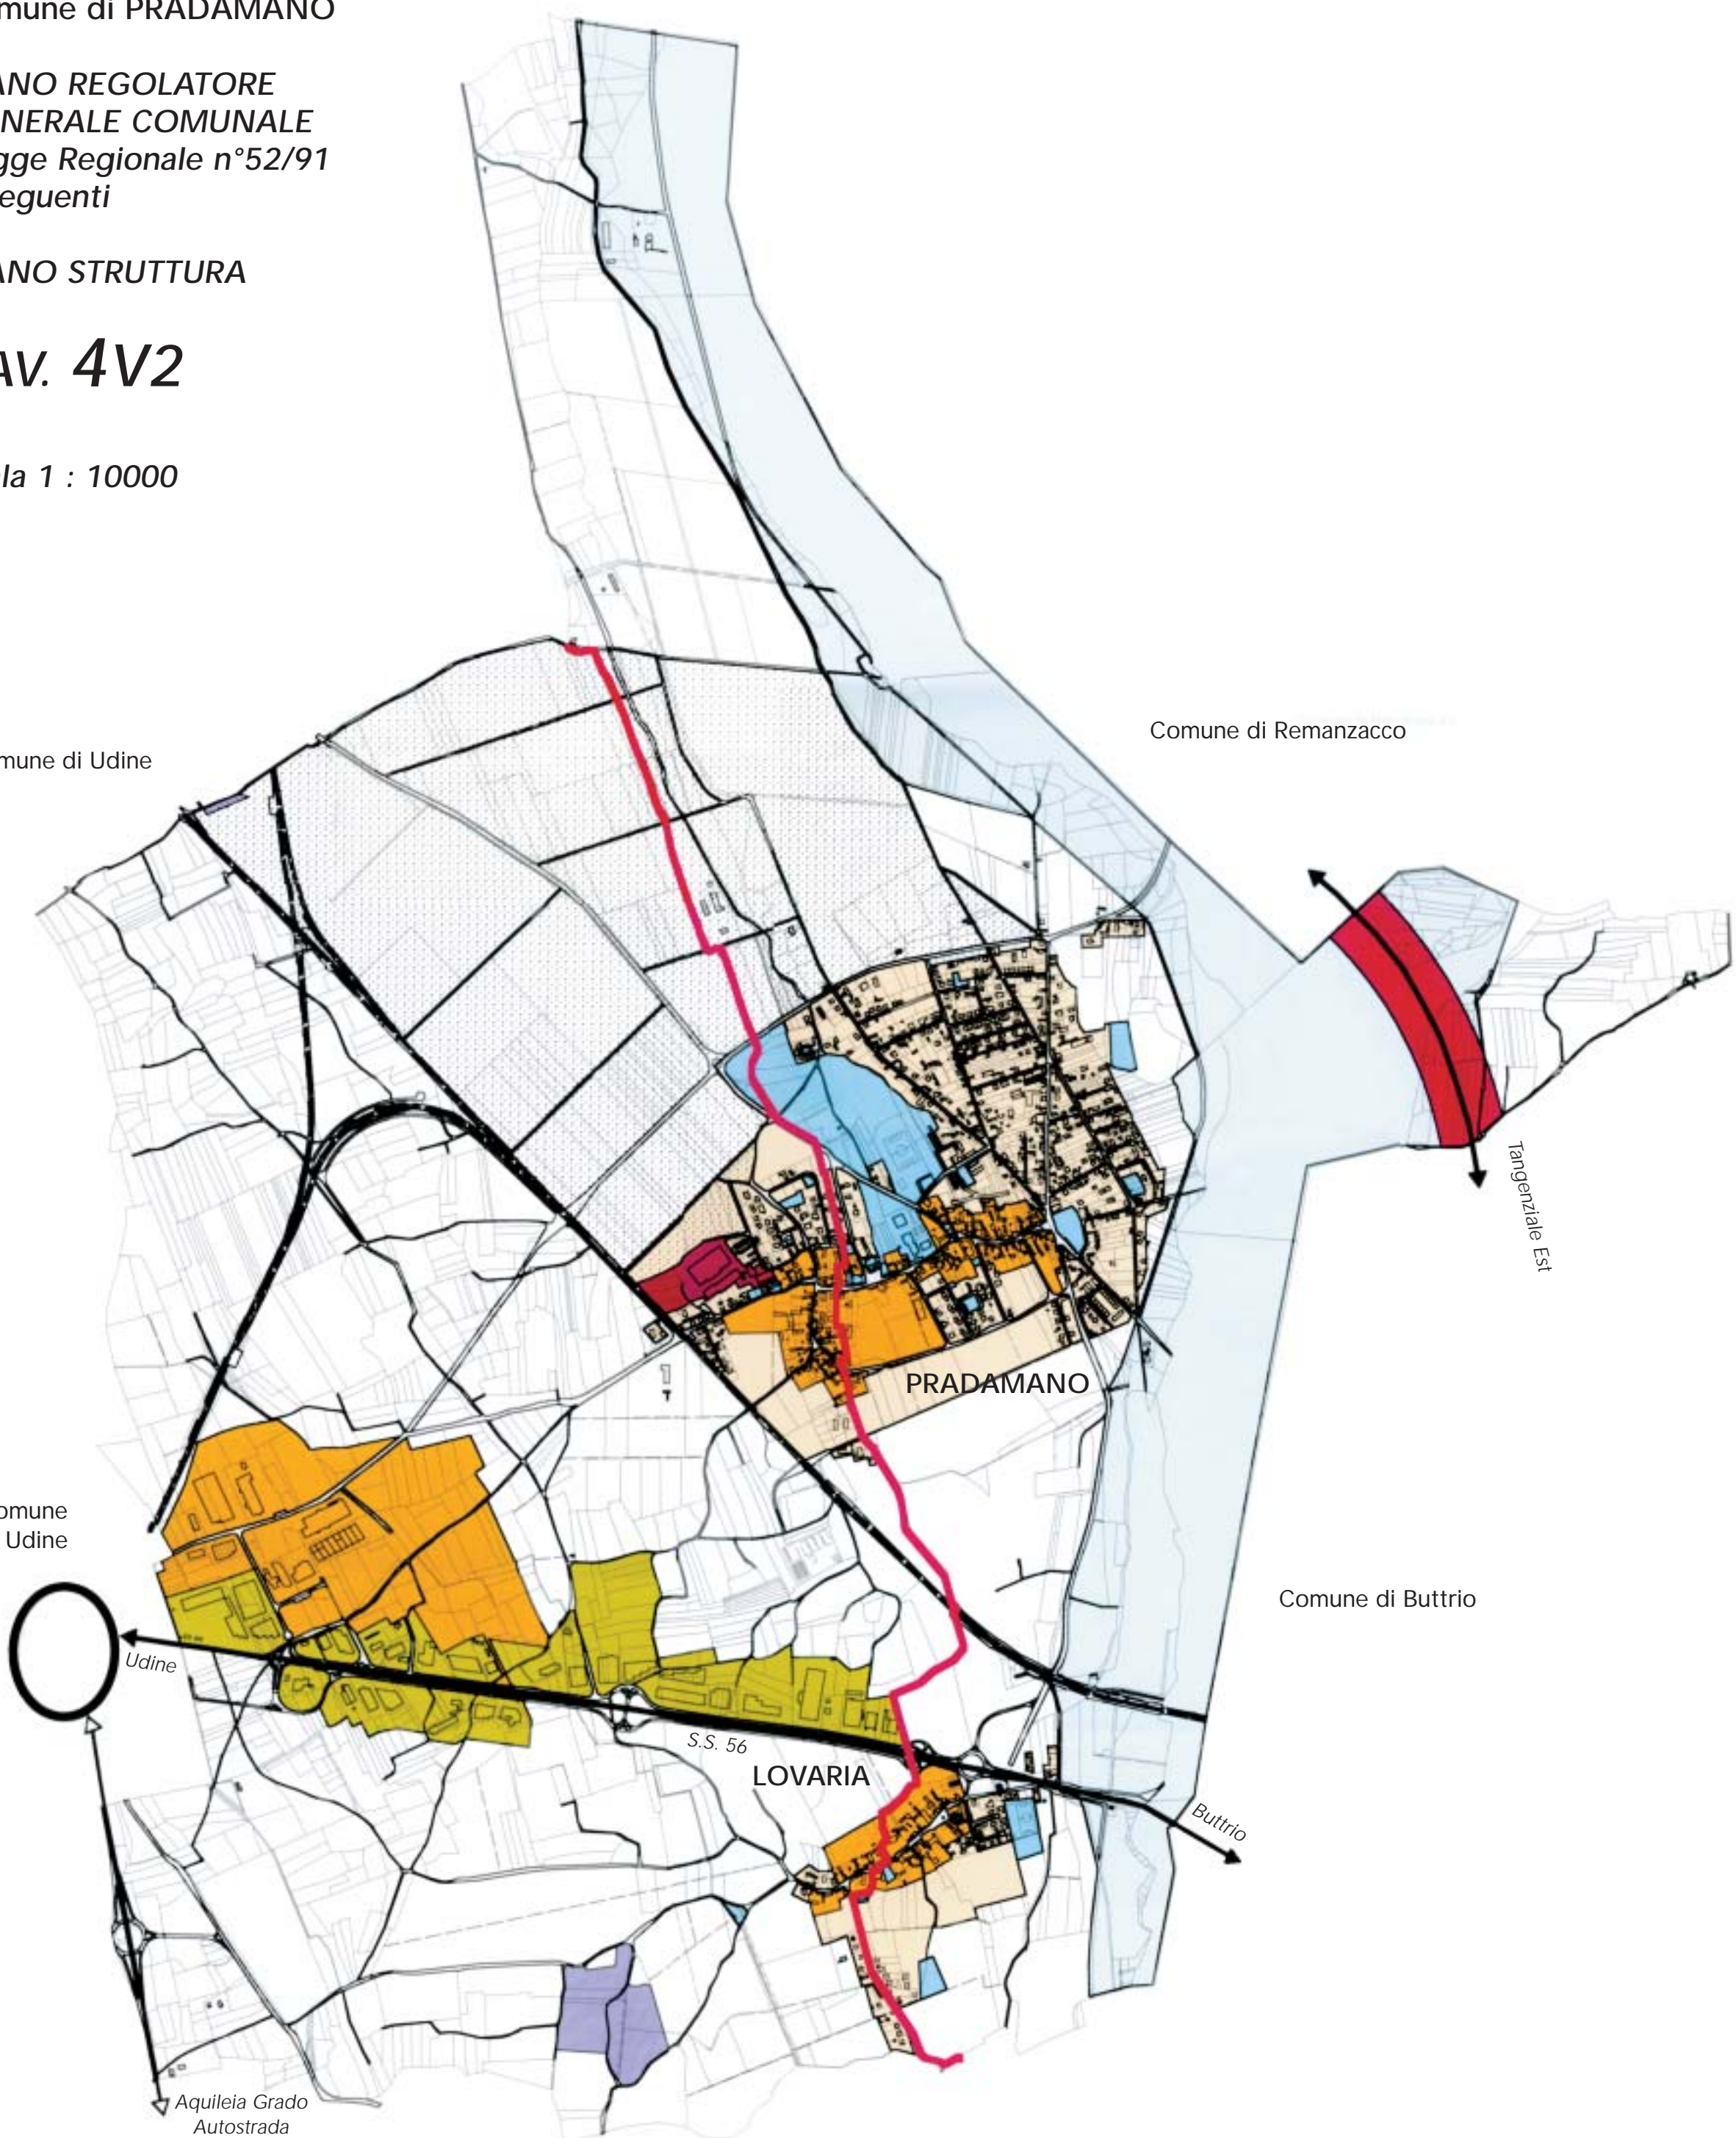

Comune di Udine

Comune di Remanzacco

Comune di Udine

Comune di Buttrio

Comune di Pavia di Udine

Legenda:

Sistema insediativo urbano

-  Aree prevalenti di centro storico di conservazione e riqualificazione tipologica
-  Aree ad insediamento residenziale di recente edificazione ed espansione. Limite massimo espansione insediativa
-  Servizi ed attrezzature collettive di scala comunale

Agricoltura

-  Aree agricole riordinate
-  Aree agricole di conservazione del paesaggio rurale

Sistema ambientale

-  Ambiti fluviali di pregio naturalistico e storico-ambientale ed aree di protezione
-  Roiello di Pradamano

Sistema relazionale

-  Viabilità di grande interesse
-  Ambito di localizzazione della viabilità di progetto autostrada
-  Viabilità di interesse regionale
-  Viabilità di interesse provinciale e locale
-  Ferrovia

Aree di rispetto

-  Aree archeologiche